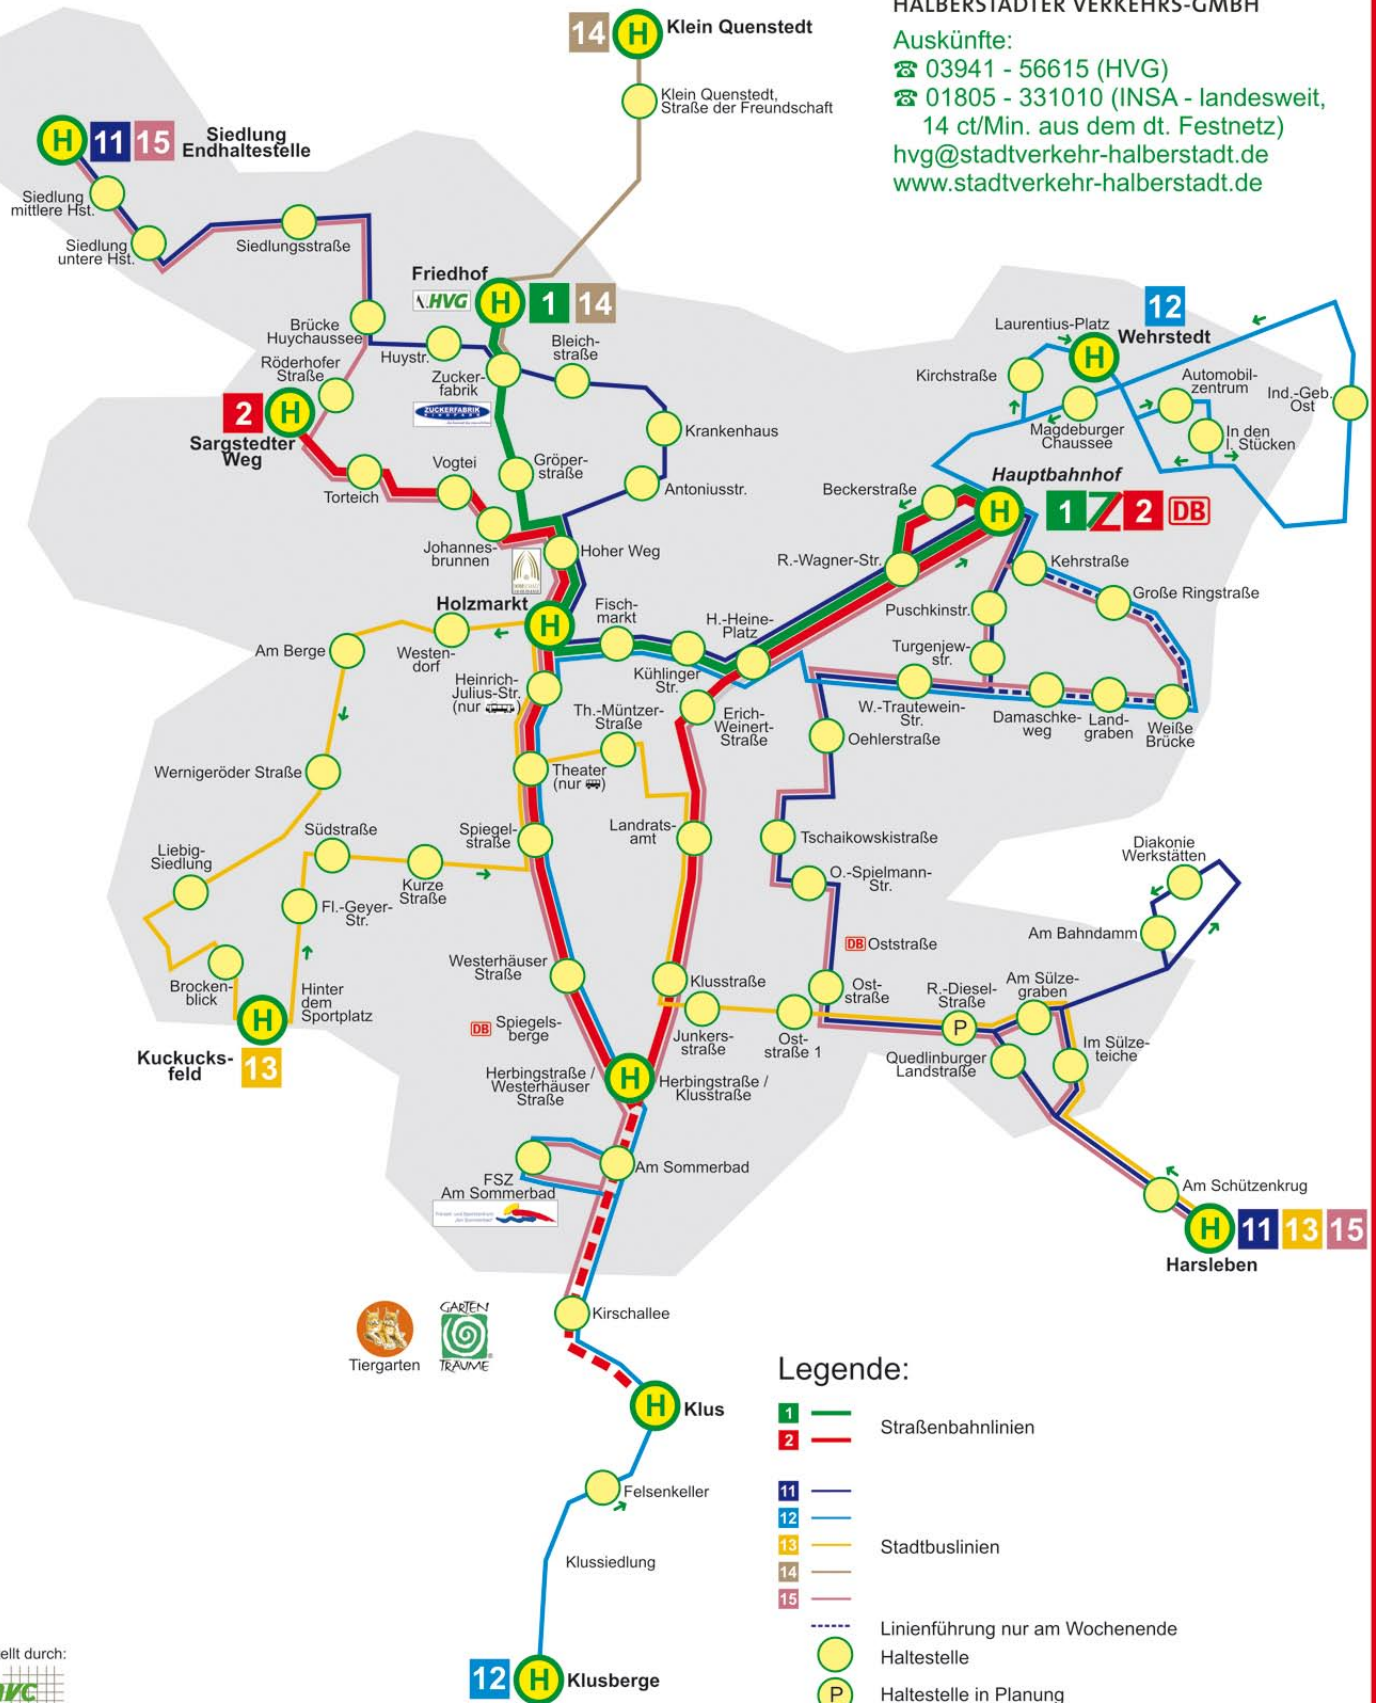

Linienetzplan

HALBERSTÄDTER VERKEHRS-GMBH

Auskünfte:

☎ 03941 - 56615 (HVG)

☎ 01805 - 331010 (INSA - landesweit,
14 ct/Min. aus dem dt. Festnetz)

hvg@stadtverkehr-halberstadt.de

www.stadtverkehr-halberstadt.de

Legende:

- 1** — Straßenbahnlinien
- 2** — Straßenbahnlinien
- 11** — Stadtbuslinien
- 12** — Stadtbuslinien
- 13** — Stadtbuslinien
- 14** — Stadtbuslinien
- 15** — Stadtbuslinien
- Linienführung nur am Wochenende
- Haltestelle
- P Haltestelle in Planung
- H Endstelle, Umsteigepunkt
- DB Bahnhof / Haltepunkt
- 1 2 Straßenbahn wechselt Liniennummer