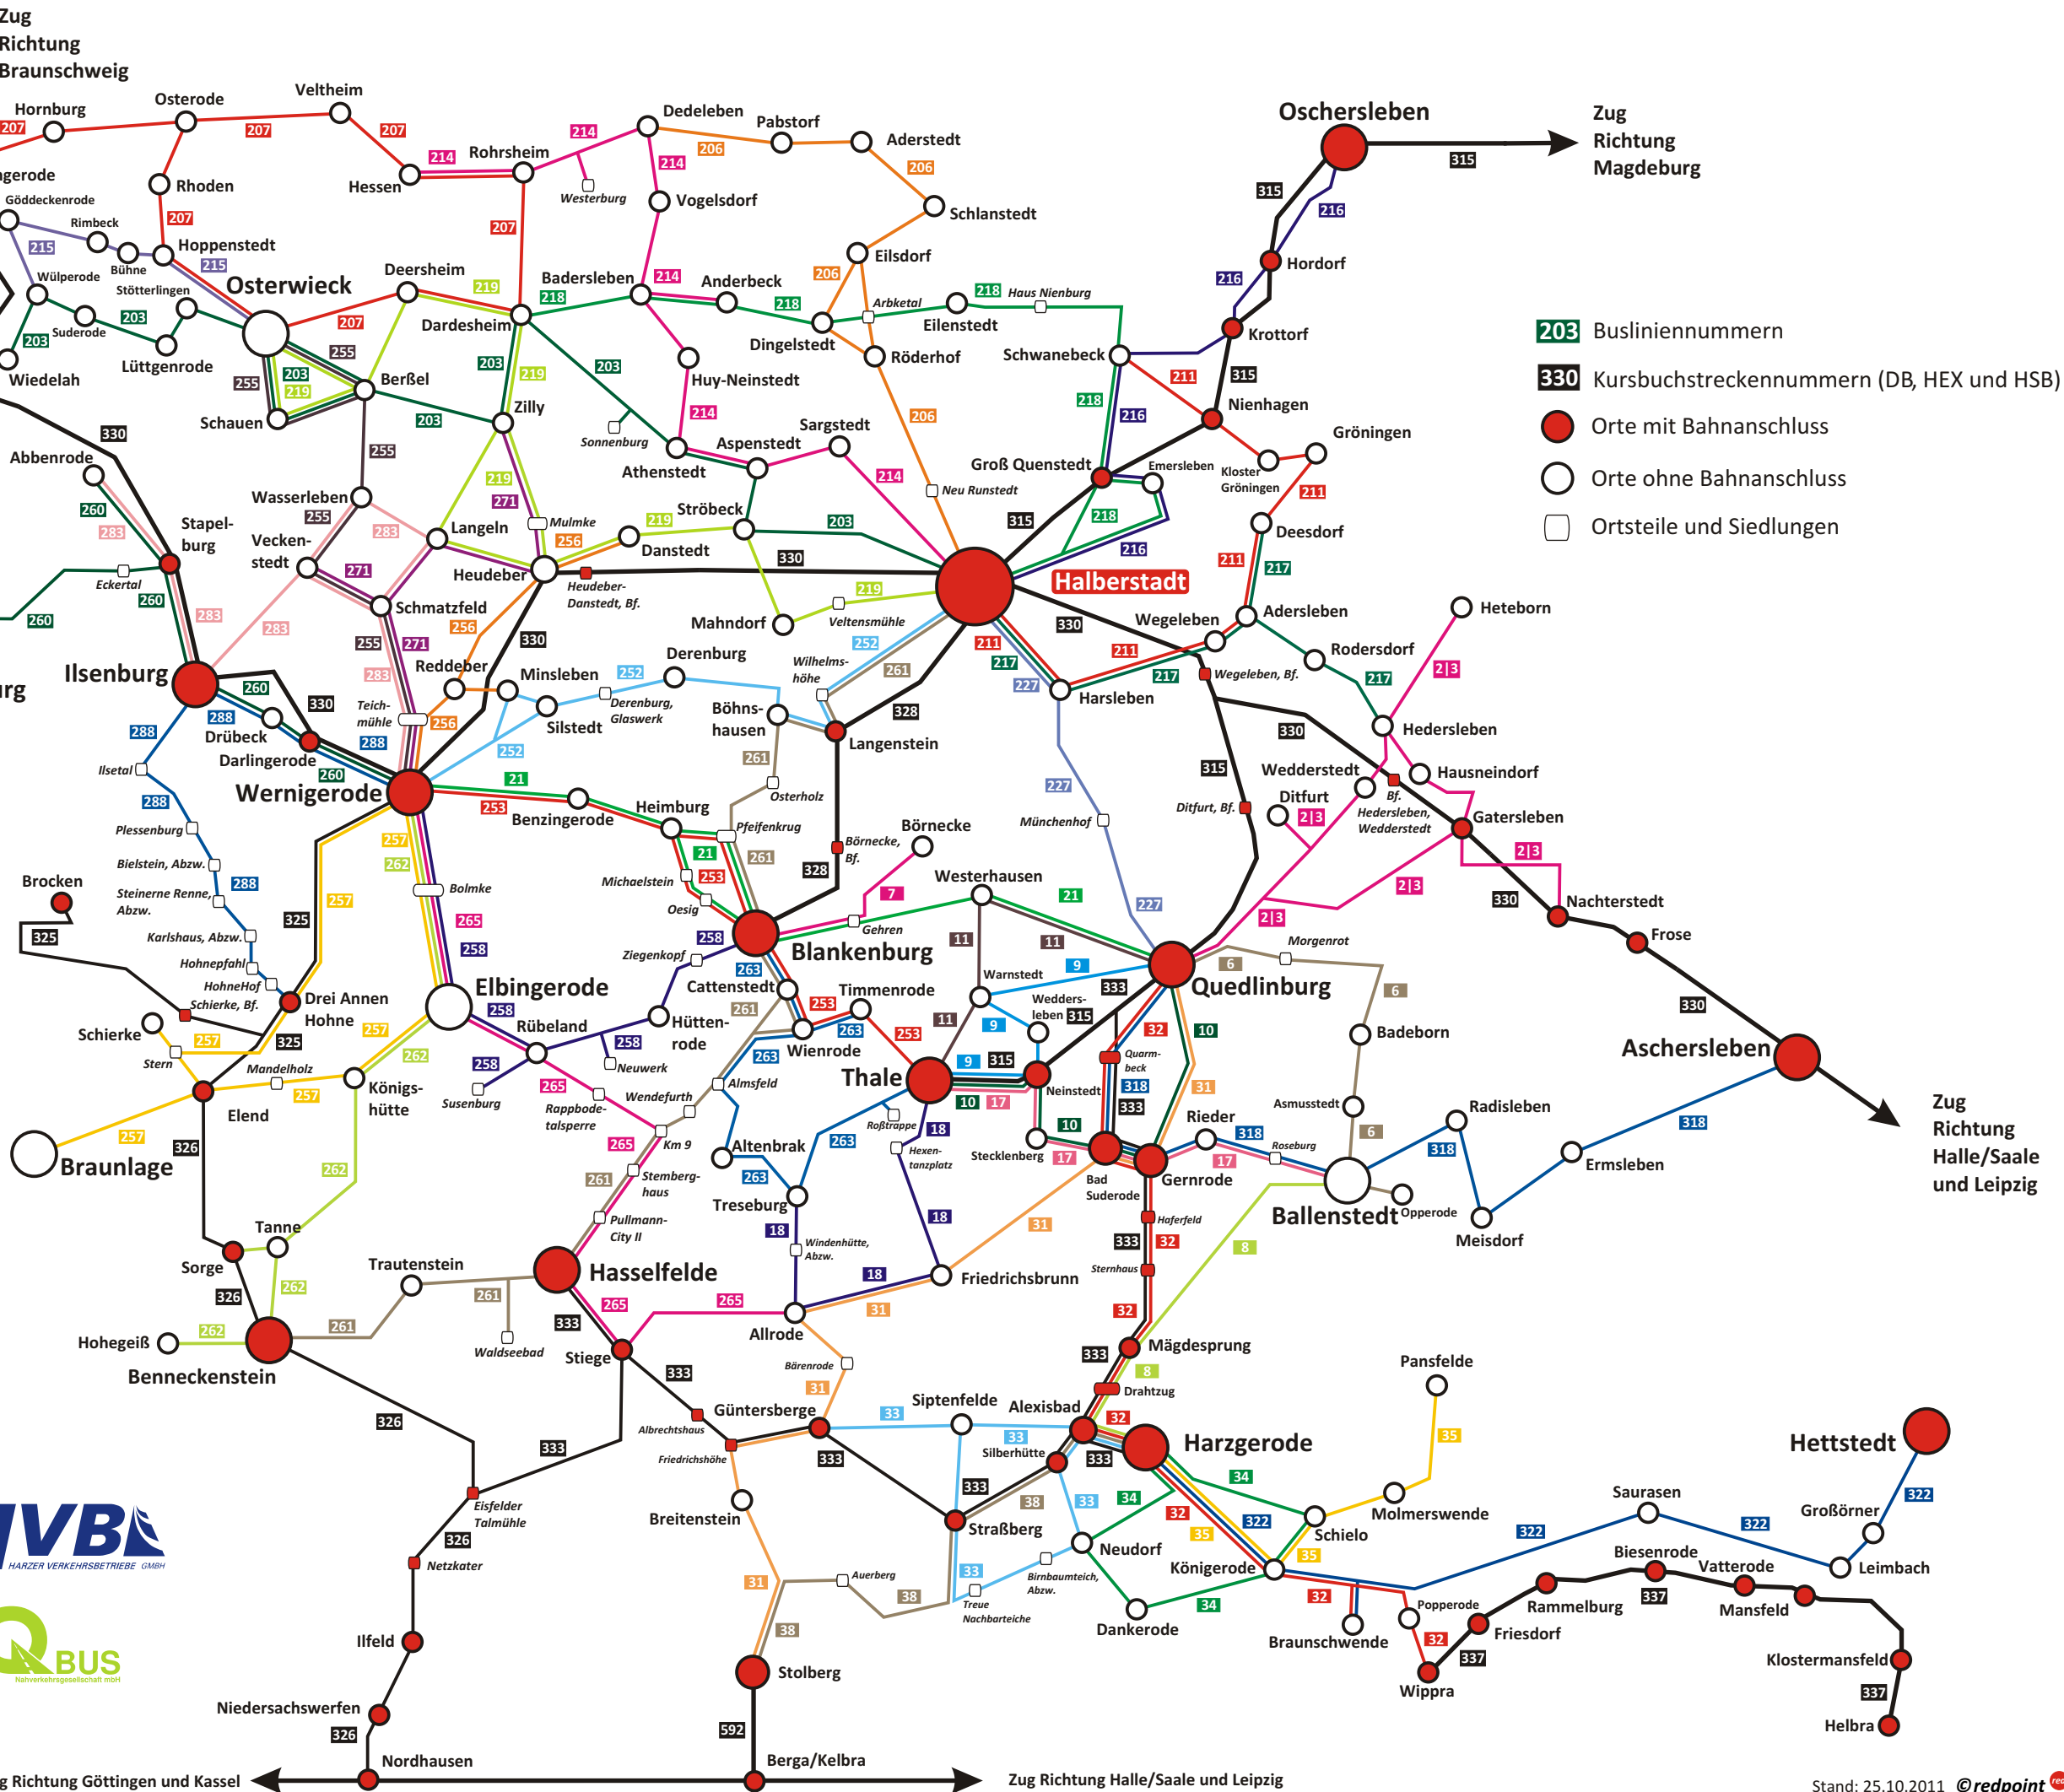

Linienetzplan ÖPNV Landkreis Harz

Alle Angaben ohne Gewähr.
Alle Rechte vorbehalten.

Zug Richtung Göttingen und Kassel

Zug Richtung Halle/Saale und Leipzig

- 203 Busliniennummern
- 330 Kursbuchstreckenummern (DB, HEX und HSB)
- Orte mit Bahnanschluss
- Orte ohne Bahnanschluss
- Ortsteile und Siedlungen